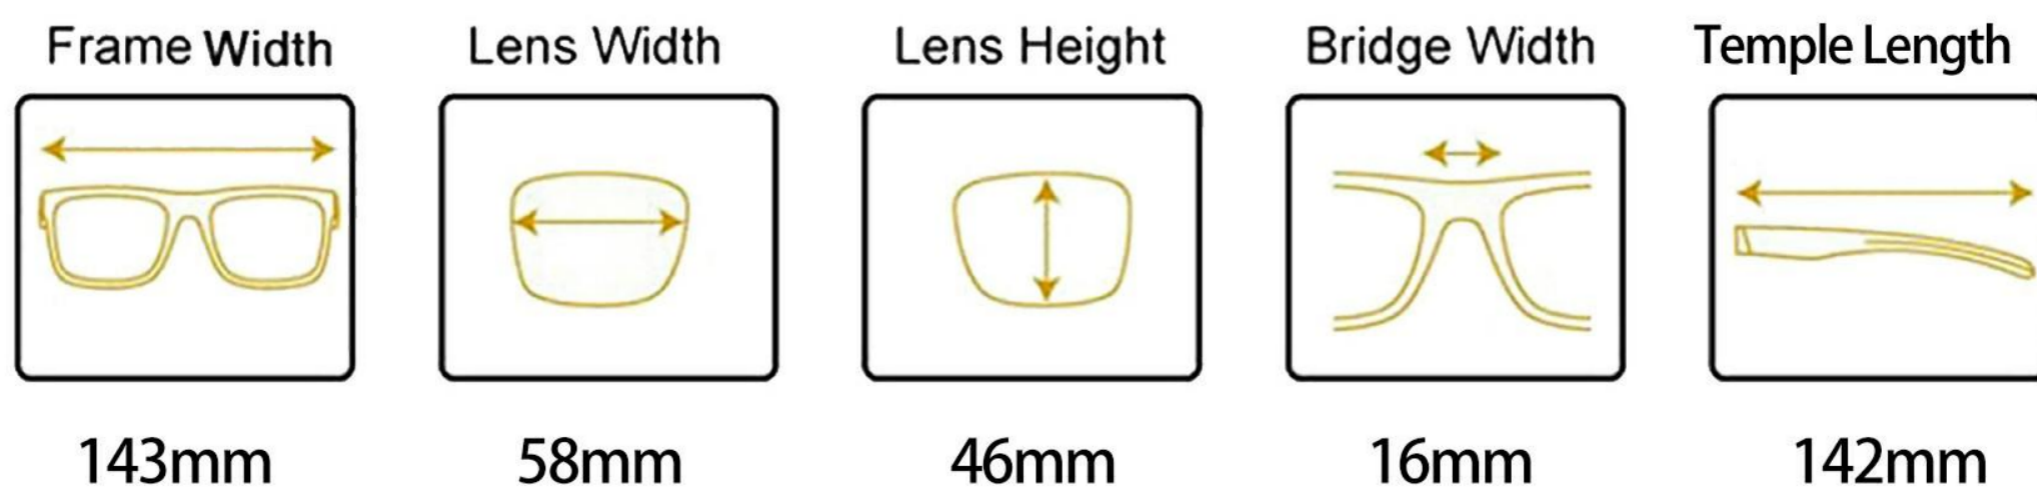

产品详情 框脚材料: TR90 镜片材料: 6C/TAC偏光

KB02-03

产品颜色

产品尺寸