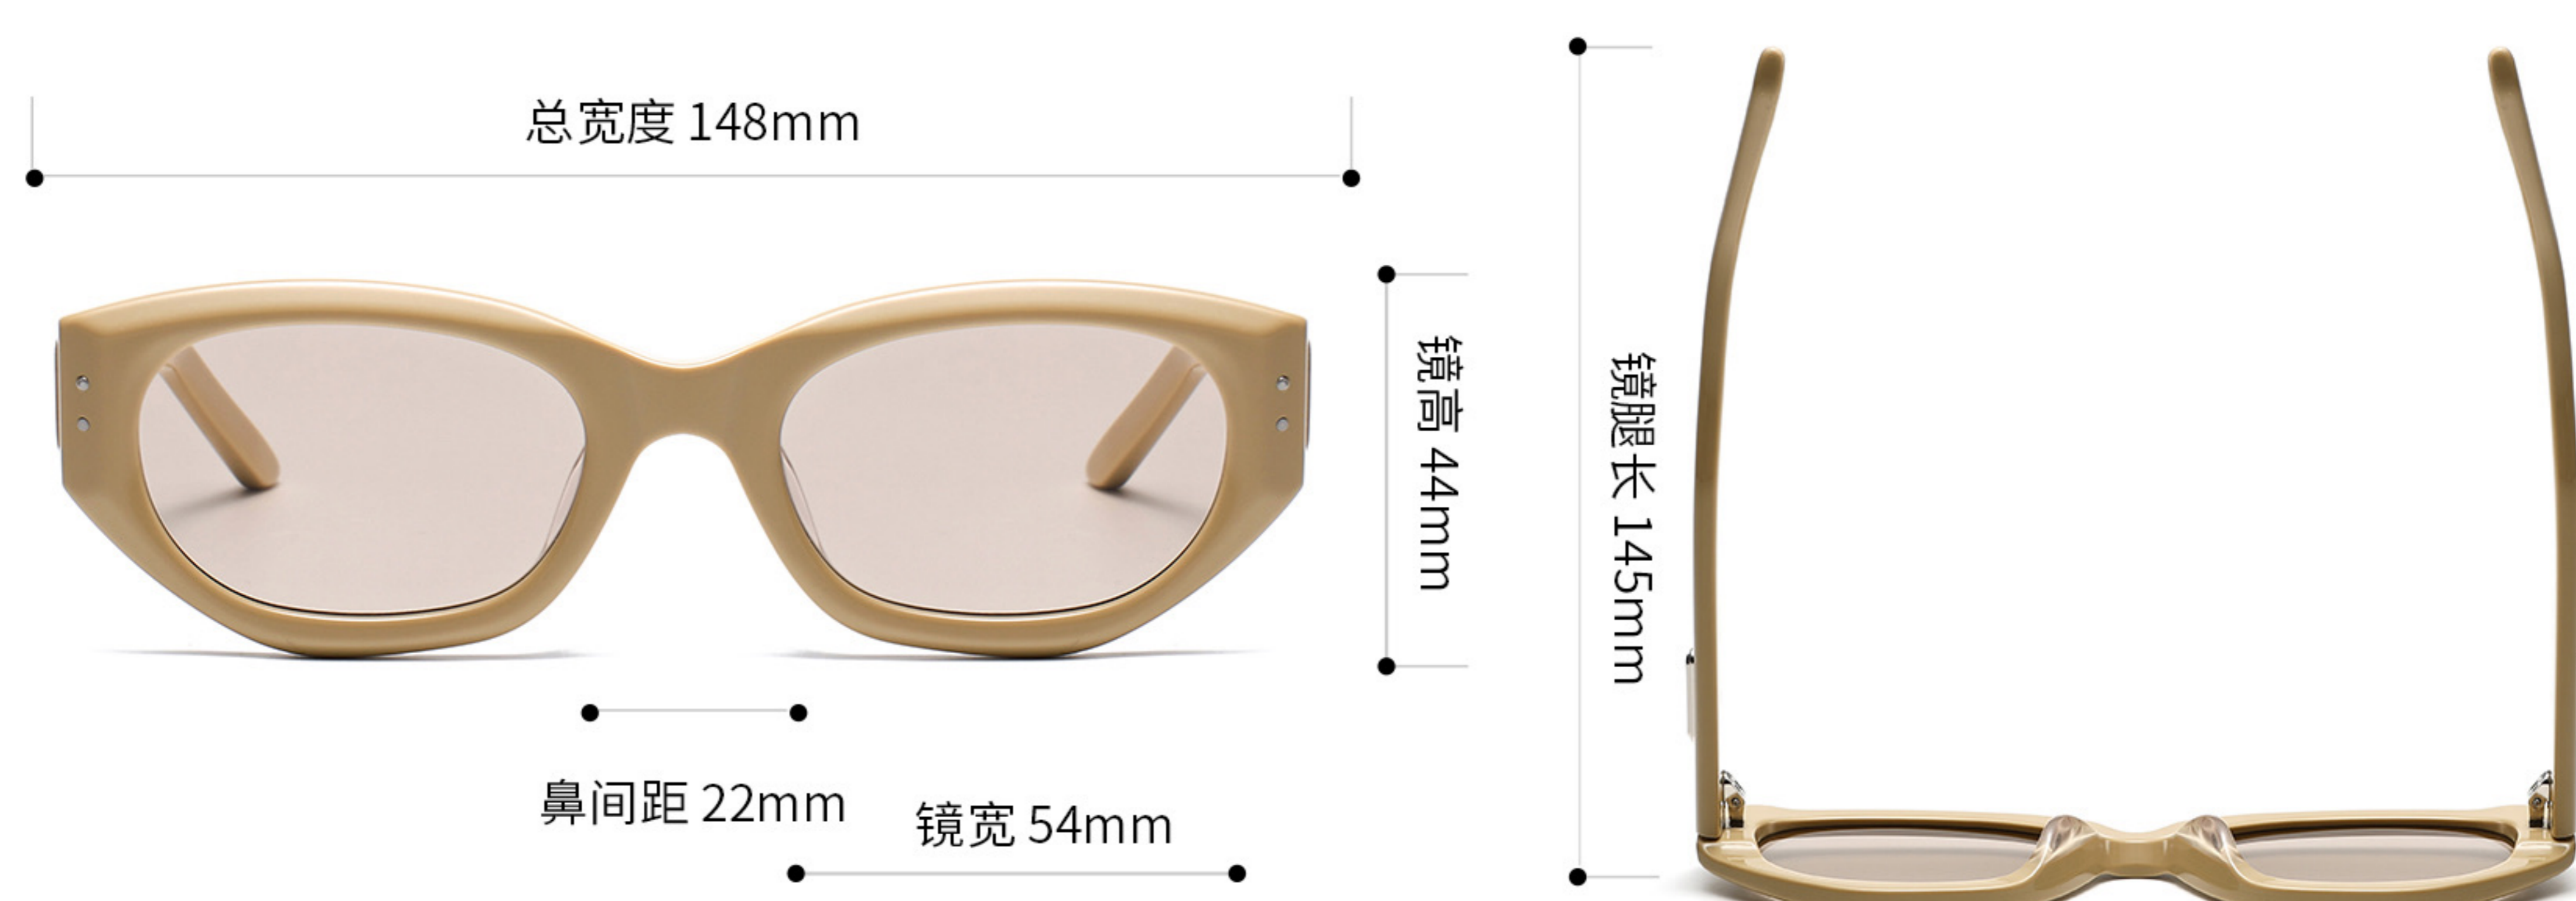

PRODUCT INFO

产品信息

注：以上尺寸均属手工测量，若有误差均在1-3mm范围内，请谅解！

型号：BENVEN

重量：46.3g

材质：板材

风格：时尚

功能：潮搭 遮阳

人群：女款

可选颜色 OPTIONAL COLOR

C1 黑框黑灰片

C2 灰框浅灰片

C3 绿框黑灰片

C4 茶框茶片

PRODUCT INFO

产品信息

注：以上尺寸均属手工测量，若有误差均在1-3mm范围内，请谅解！

型号：BLANC

重量：41.3g

材质：板材

风格：时尚

功能：潮搭 遮阳

人群：女款

可选颜色 OPTIONAL COLOR

重量：40.0g

材质：板材

风格：时尚

功能：潮搭 遮阳

人群：女款

可选颜色 OPTIONAL COLOR

C1 黑框灰蓝片

C2 透绿框黑灰片