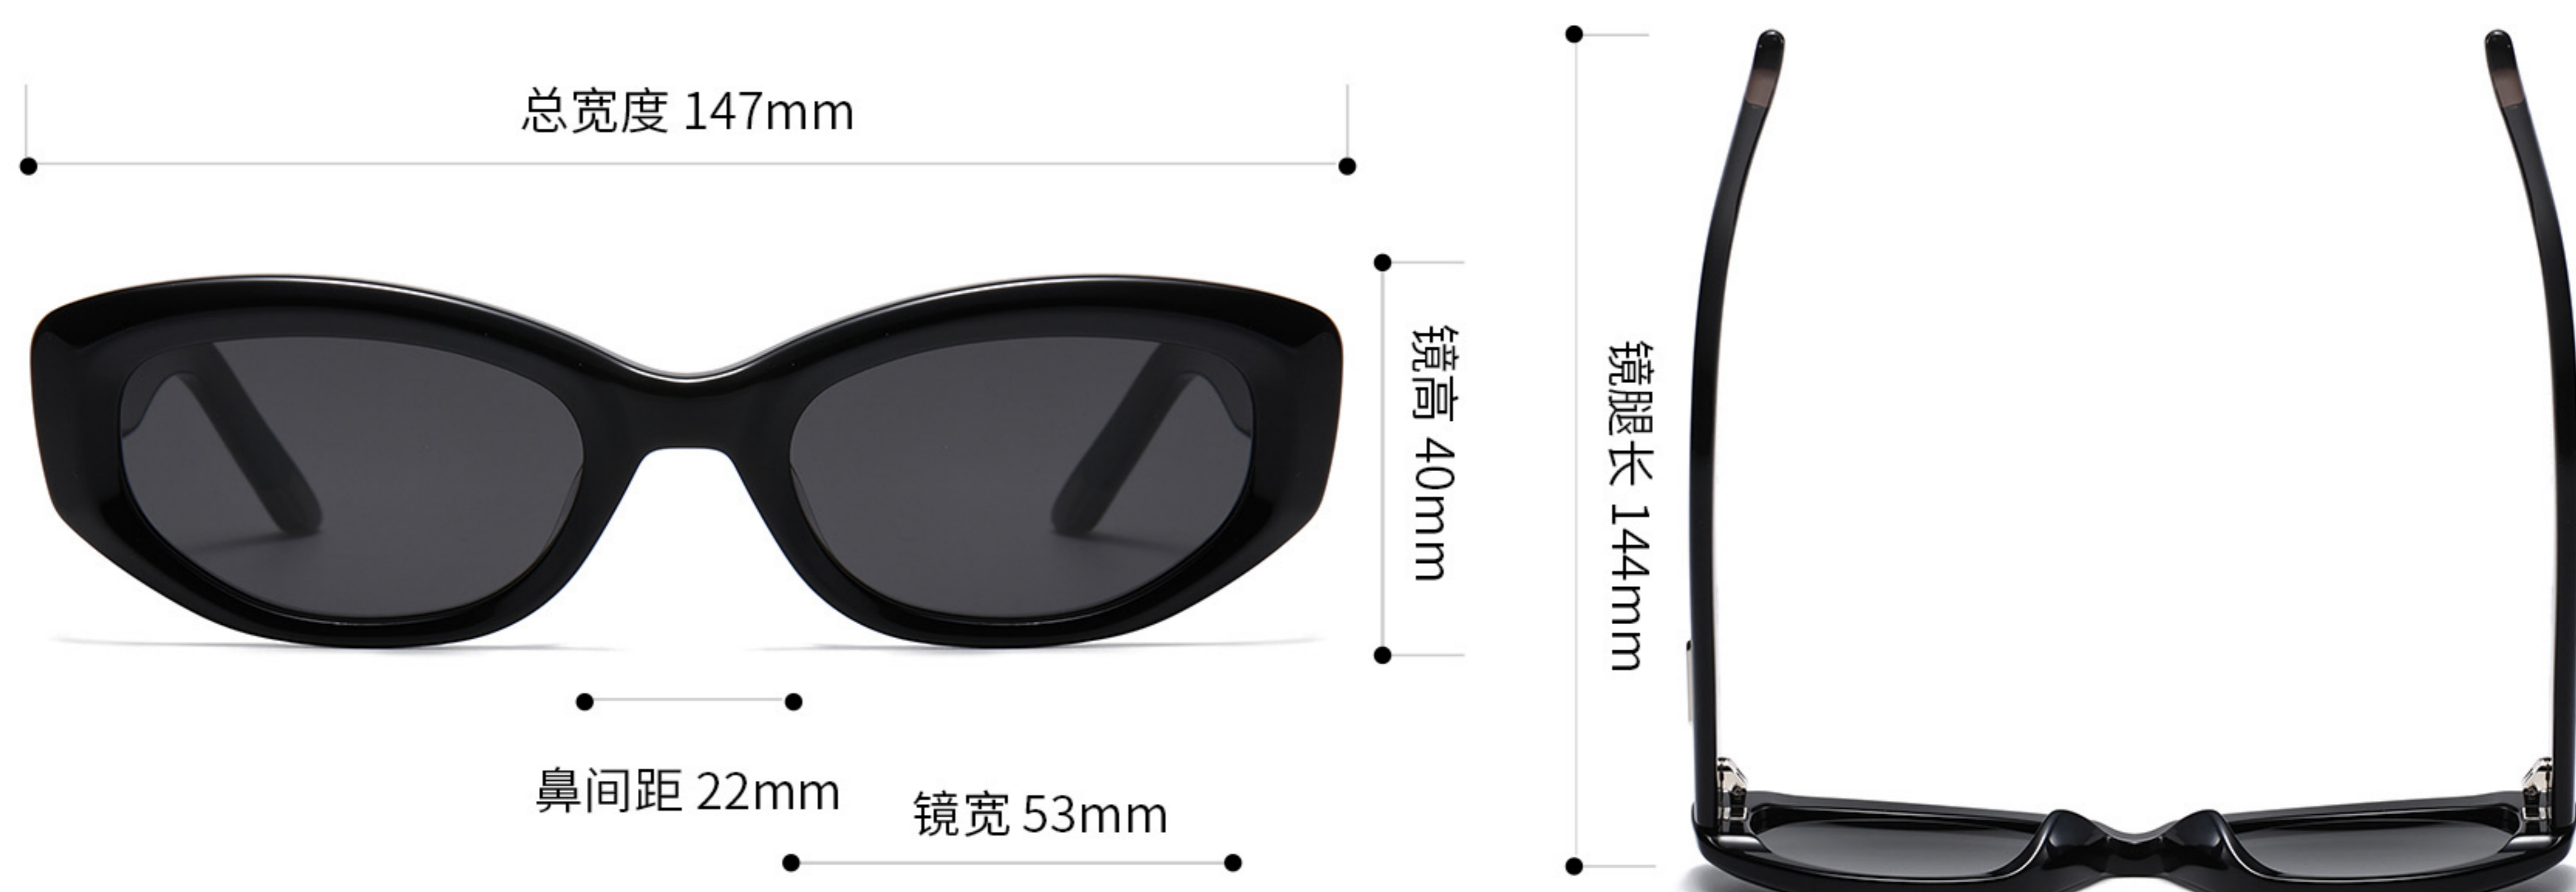

PRODUCT INFO

产品信息