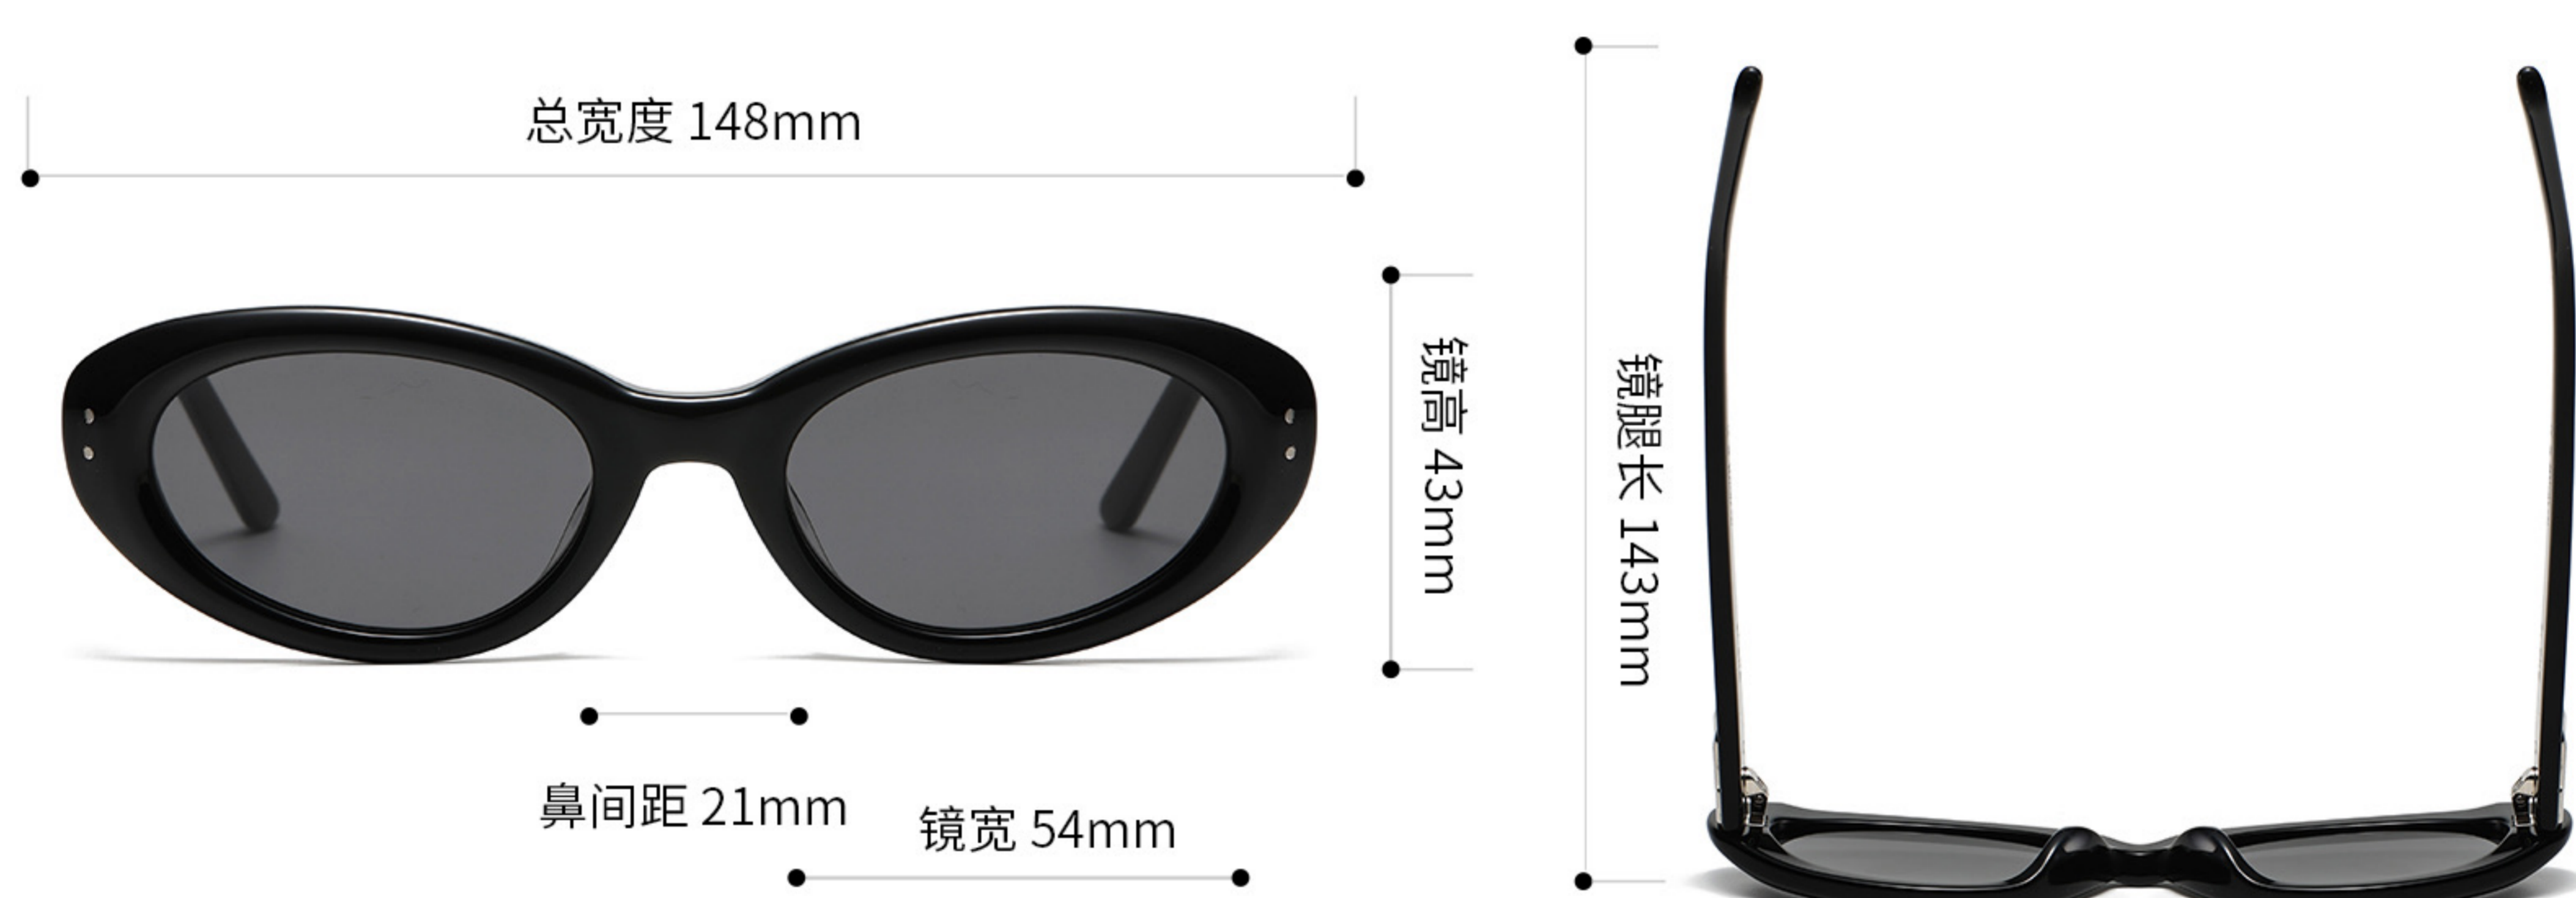

PRODUCT INFO

产品信息

注：以上尺寸均属手工测量，若有误差均在1-3mm范围内，请谅解！

型号：BENVEN

重量：46.3g

材质：板材

风格：时尚

功能：潮搭 遮阳

人群：女款

可选颜色 OPTIONAL COLOR

C1 黑框黑灰片

C2 灰框浅灰片

C3 绿框黑灰片

C4 茶框茶片

PRODUCT INFO

产品信息

注：以上尺寸均属手工测量，若有误差均在1-3mm范围内，请谅解！

型号：BLANC

重量：41.3g

材质：板材

风格：时尚

功能：潮搭 遮阳

人群：女款

可选颜色 OPTIONAL COLOR

重量：40.0g

材质：板材

风格：时尚

功能：潮搭 遮阳

人群：女款

可选颜色 OPTIONAL COLOR

C1 黑框灰蓝片

C2 透绿框黑灰片