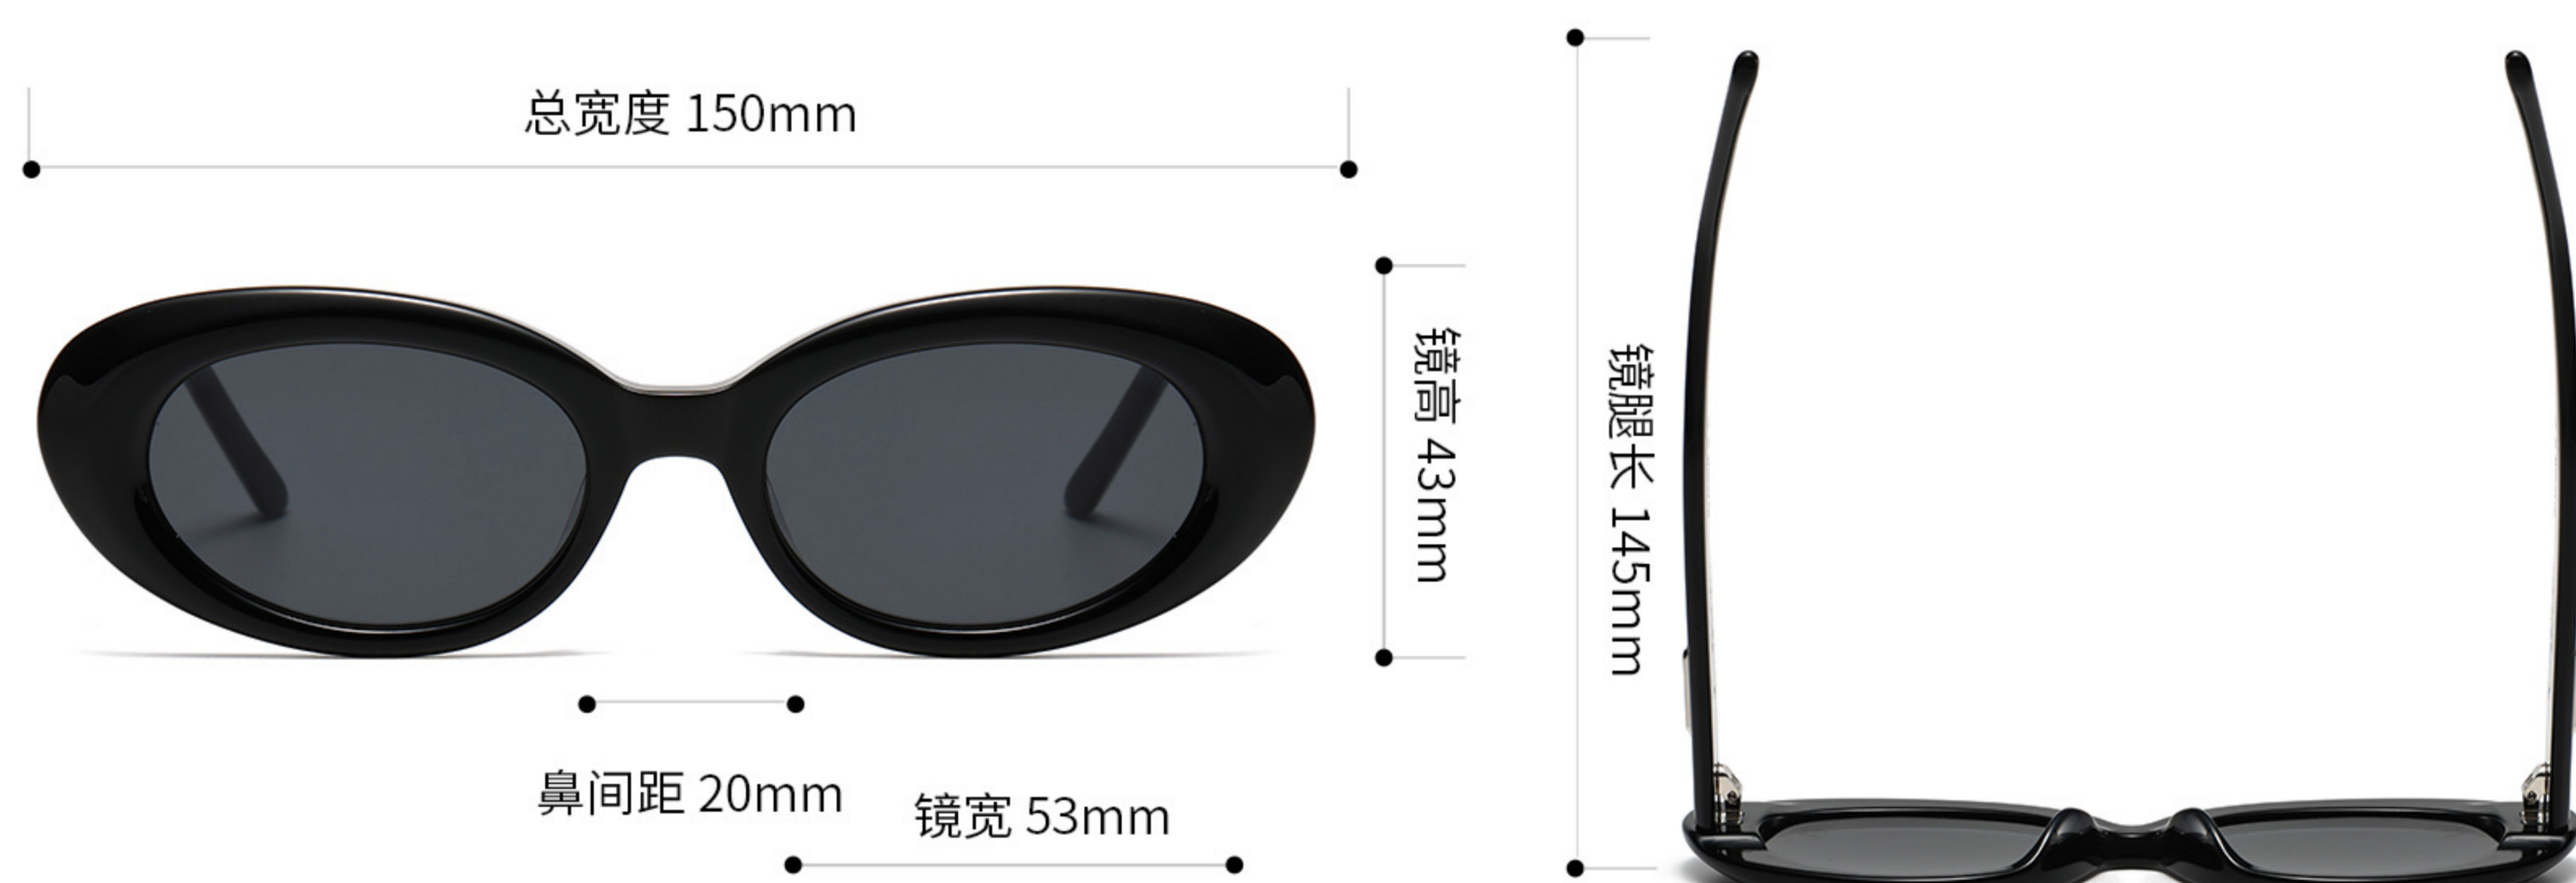

PRODUCT INFO

产品信息