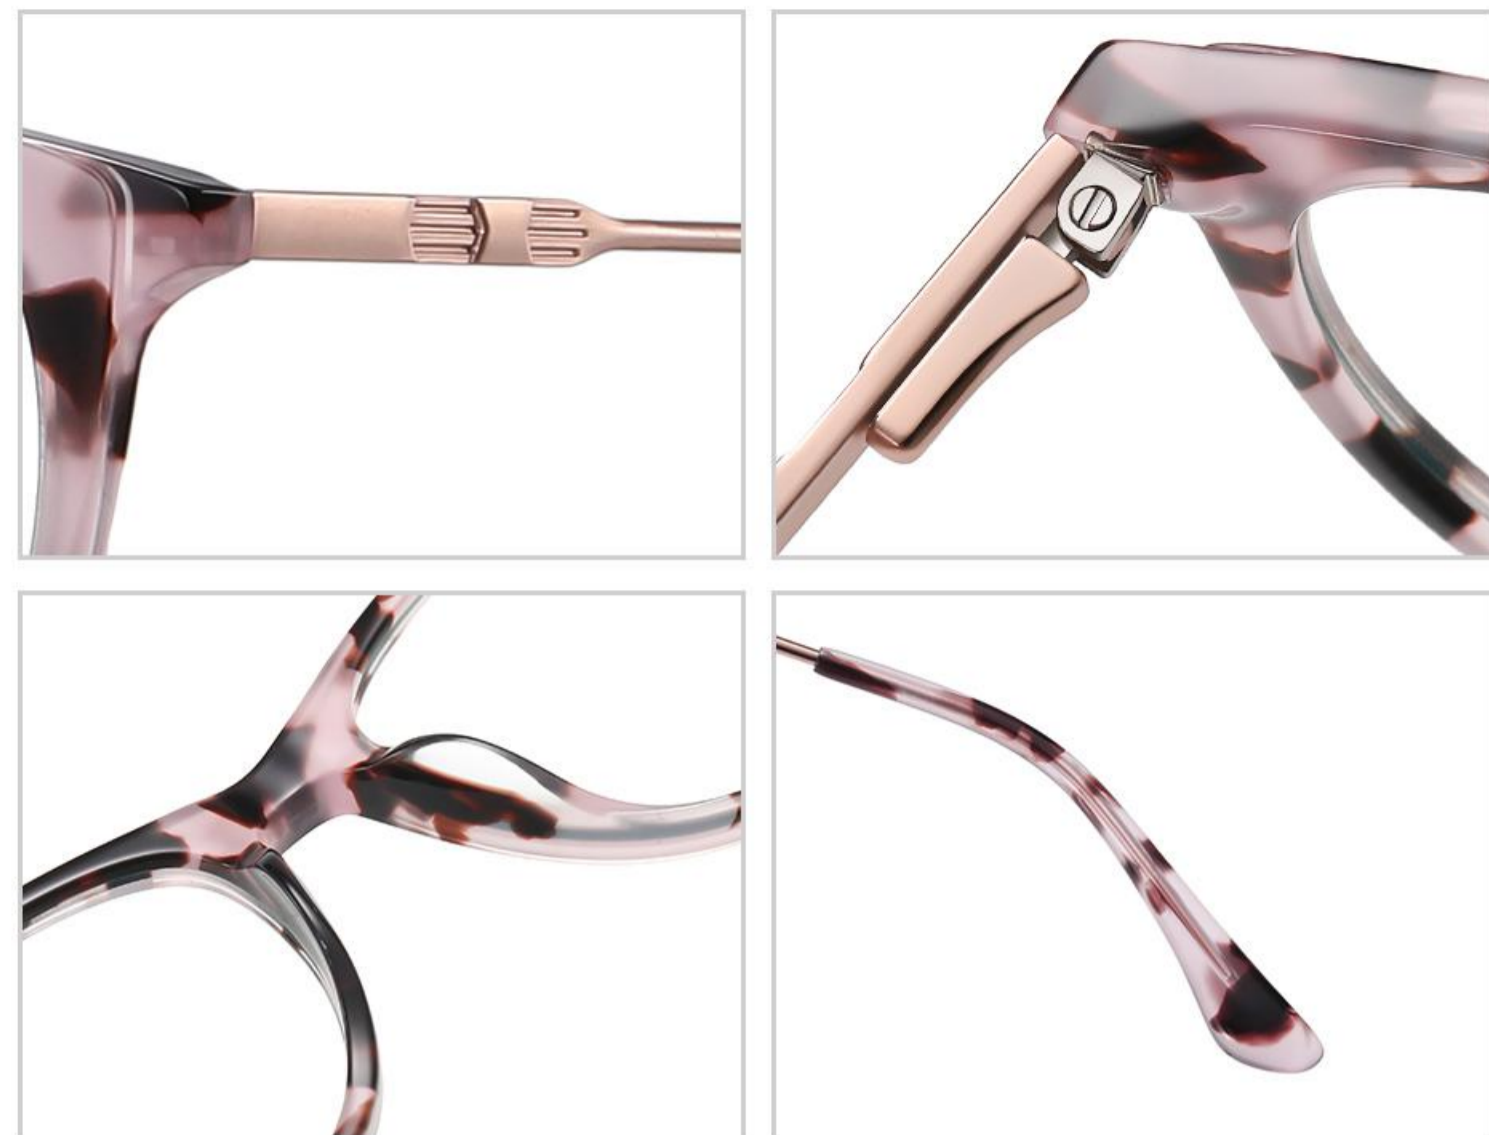

Model : BJ9201

Material : Acetate+Metal

Lens : Anti blue light

Size : 51-19-140

N0.1 亮黑/金C01-P181

N0.2 红条纹/金C614-P181

N0.3 蓝色条纹/银C616-P181

N0.4 豆花/金C615-P181

Model : BJ9202

Material : Acetate+Metal

Lens : Anti blue light

Size : 52-16-140

N0.1 亮黑/银C01-P181

N0.2 粉豆花/哑金C617-P181

N0.3 紫红条纹/亮金C618-P181

N0.4 亮透蓝绿C43-P181

Model : BJ9203

Material : Acetate+Metal

Lens : Anti blue light

Size : 52-17-140

N0.1 亮黑C01-P181

N0.2 亮透茶C619-P181

N0.3 蓝豆花C620-P181

N0.4 咖条纹C621-P181

Model : BJ9205

Material : Acetate+Metal

Lens : Anti blue light

Size : 49-21-140

N0.1 亮黑/金C01-P181

N0.2 亮粥水粉/哑金C623-P181

N0.3 蓝豆花/哑银C620-P181

N0.4 亮透灰/银C624-P181