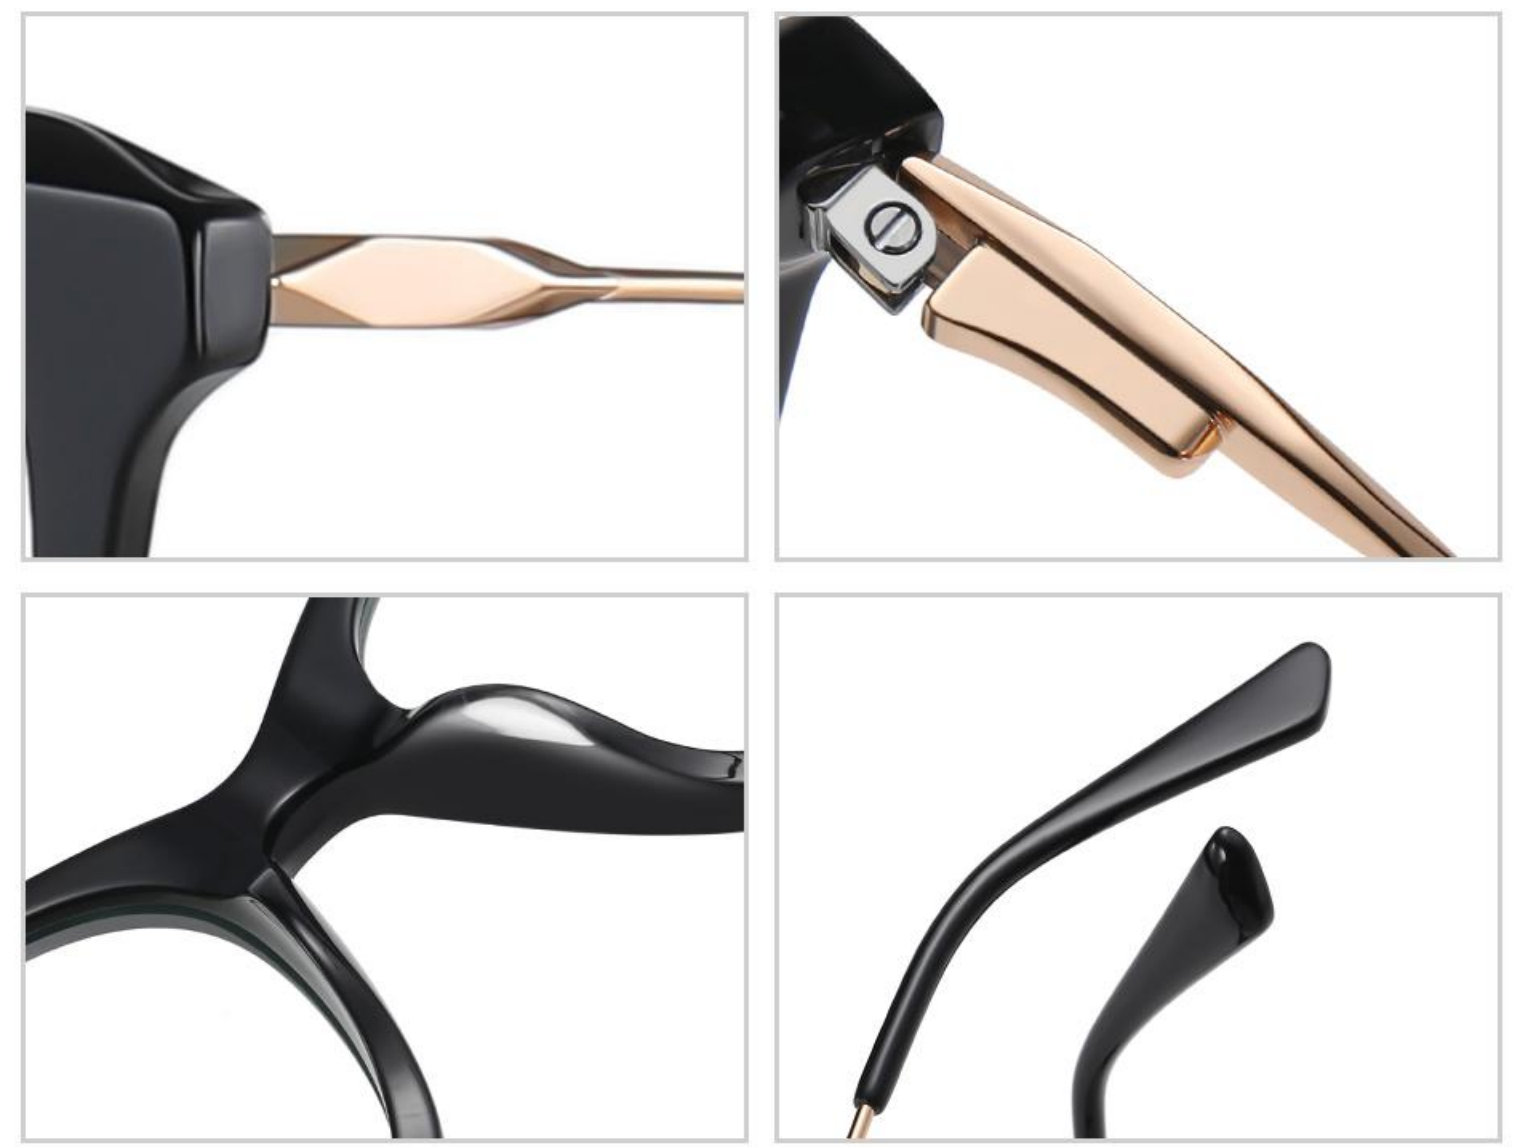

Model : BJ9215

Material : Acetate+Metal

Lens : Anti blue light

Size : 52-12-140

N0.1 亮黑/金C01-P181

N0.2 茶条纹/银C709-P181

N0.3 灰条纹/金C708-P181

N0.4 蓝豆花/银C707-P181

Model : BJ9216

Material : Acetate+Metal

Lens : Anti blue light

Size : 53-16-140

N0.1 亮黑/金C01-P181

N0.2 红条纹/银C713-P181

N0.3 外蓝内透明C714-P181

N0.4 外绿内粉C715-P181

Model : BJ9217

Material : Acetate+Metal

Lens : Anti blue light

Size : 53-17-140

N0.1 亮黑/金C01-P181

N0.2 外条纹内紫/银C716-P181

N0.3 外浅咖内粉/金C717-P181

N0.4 外红内蓝/银C718-P181