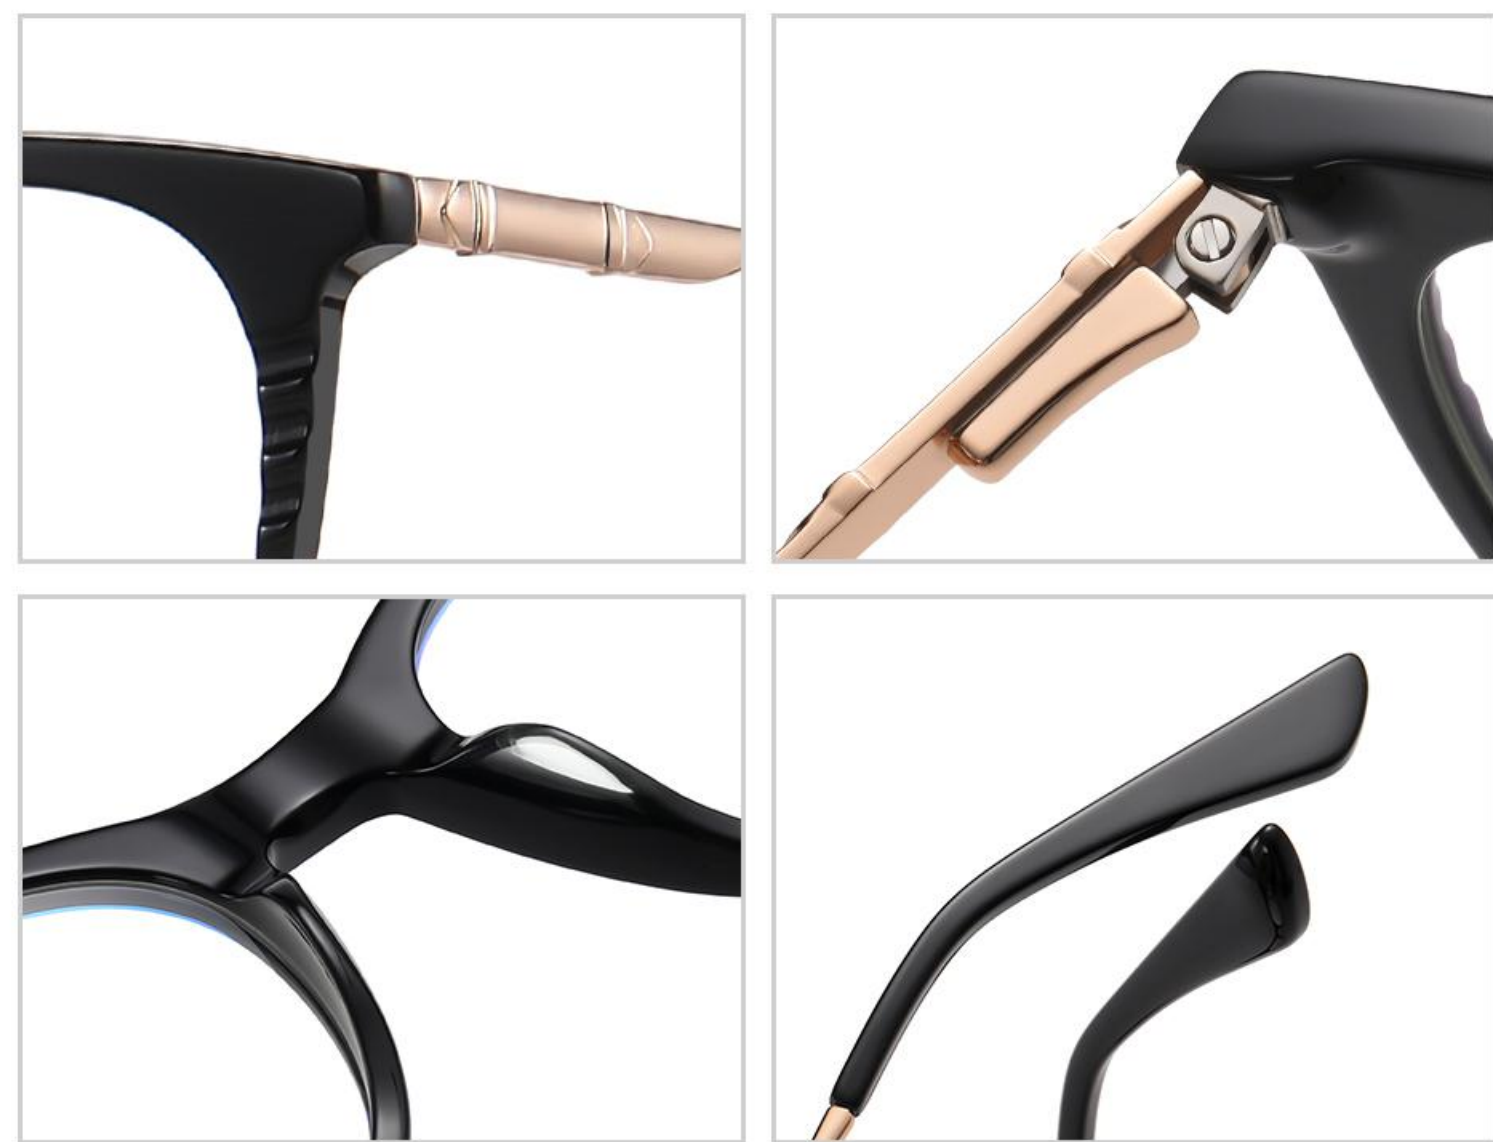

Model : BJ9207

Material : Acetate+Metal

Lens : Anti blue light

Size : 52-16-140

N0.1 亮黑/金C01-P181

N0.2 亮透红条纹/玫金C618-P181

N0.3 浅咖条纹/银C627-P181

N0.4 亮透蓝/银C344-P181

Model : BJ9209

Material : Acetate+Metal

Lens : Anti blue light

Size : 53-15-140

N0.1 亮黑/哑金C01-P181

N0.2 亮透绿/哑银C629-P181

N0.3 亮透蓝条纹/亮银C616-P181

N0.4 粉豆花/亮金C617-P181

Model : BJ9210

Material : Acetate+Metal

Lens : Anti blue light

Size : 52-17-140

N0.1 亮黑C01-P181

N0.2 亮透绿C630-P181

N0.3 豆花C400-P181

N0.4 亮透红条纹C618-P181

Model :BJ9211

Material : Acetate+Metal

Lens : Anti blue light

Size : 50-21-140

N0.1 亮黑/金C01-P181

N0.2 亮透浅茶/金C619-P181

N0.3 黑豆花/银C629-P181

N0.4 亮透咖条纹/银C621-P181