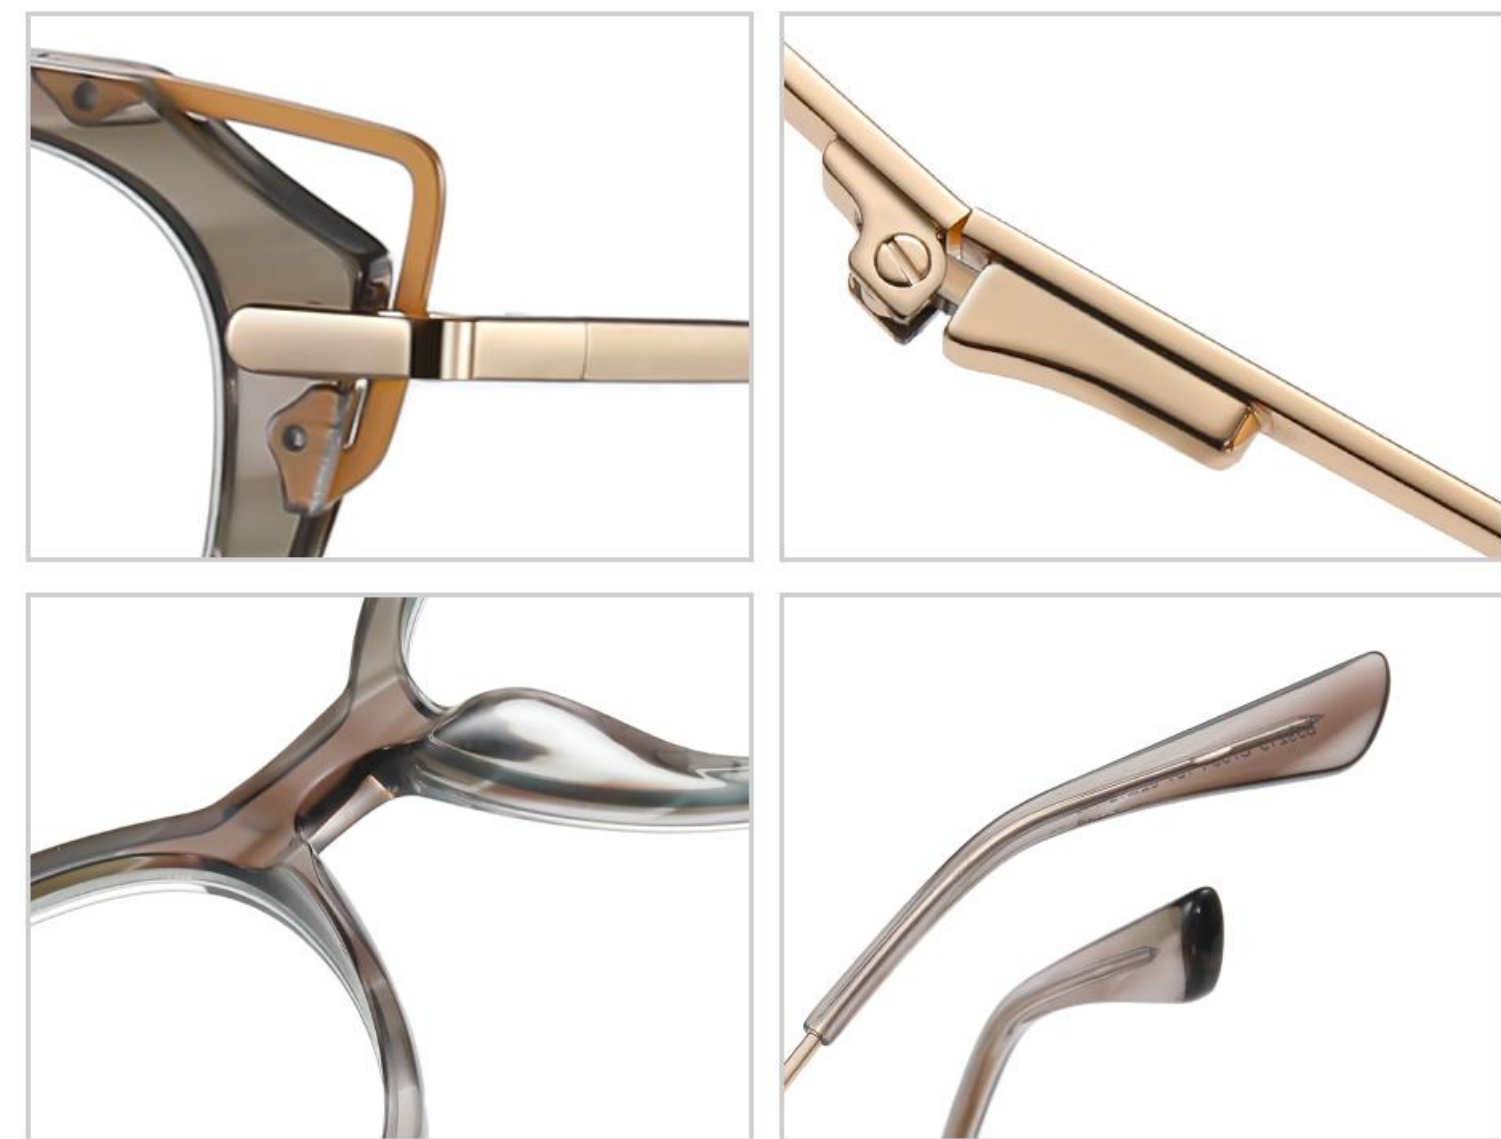

Model : BJ9212

Material : Acetate+Metal

Lens : Anti blue light

Size : 53-16-140

N0.1 亮黑/金C01-P181

N0.2 透蓝条纹/银C616-P181

N0.3 亮粥水粉/金C623-P181

N0.4 亮透灰/哑银C627-P181

Model : BJ9214

Material : Acetate+Metal

Lens : Anti blue light

Size : 51-17-140

N0.1 亮黑/金C01-P181

N0.2 亮透绿/银C710-P181

N0.3 粉豆花/金C711-P181

N0.4 亮透蓝/银C712-P181

Model : BJ9215

Material : Acetate+Metal

Lens : Anti blue light

Size : 52-12-140

N0.1 亮黑/金C01-P181

N0.2 茶条纹/银C709-P181

N0.3 灰条纹/金C708-P181

N0.4 蓝豆花/银C707-P181

Model : BJ9216

Material : Acetate+Metal

Lens : Anti blue light

Size : 53-16-140

N0.1 亮黑/金C01-P181

N0.2 红条纹/银C713-P181

N0.3 外蓝内透明C714-P181

N0.4 外绿内粉C715-P181