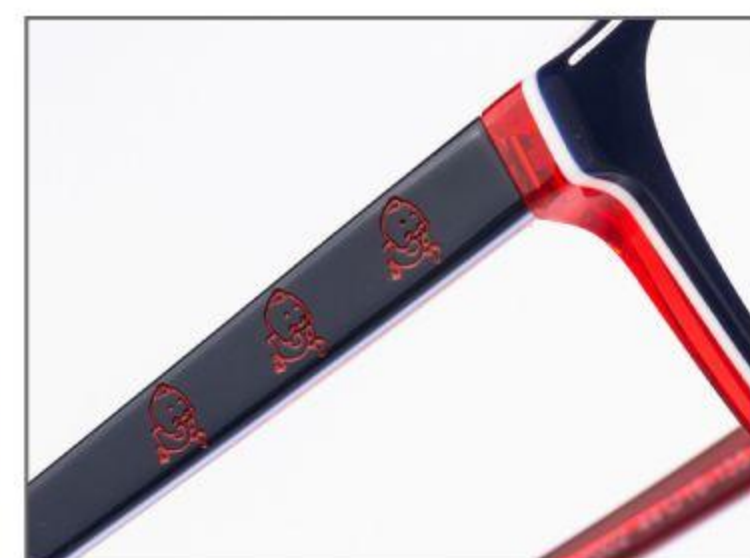

Model : 27001

Material : Acetate+Metal

Hinge: Spring design

Size : 47-18-135

黑/黑 C01

红/红粉 C02

蓝绿/蓝 C03

黄花/黄咖 C04

紫/紫 C05

透粉/透粉 C06

Model : 27002

Material : Acetate+Metal

Hinge: Spring design

Size : 44-16-135

黑/蓝 C01

黑粉/黑紫 C02

咖/咖橙 C03

紫蓝/棕蓝 C04

棕透明/棕紫 C05

深蓝红/深蓝红 C06

Model : 27003

Material : Acetate+Metal

Hinge: Spring design

Size : 46-17-135